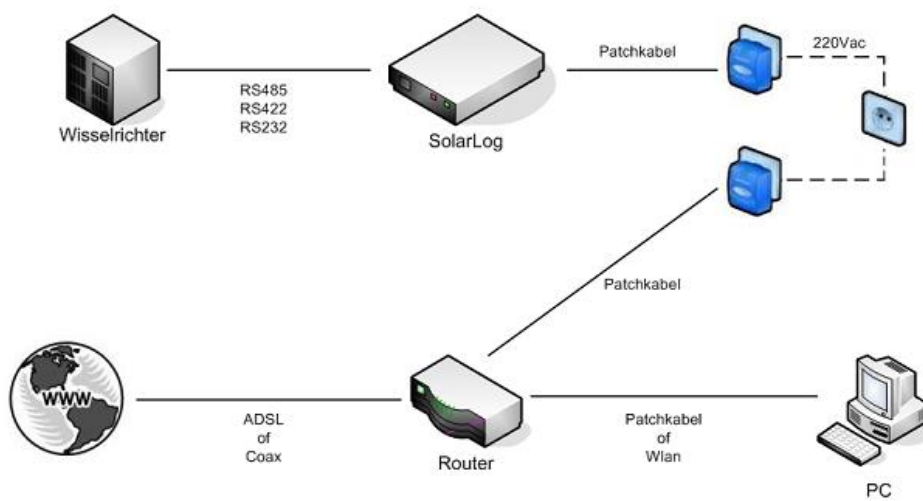

SolarLog aansluit voorbeelden

Principeschema

Powerline

Wlan

Draadloos RS485