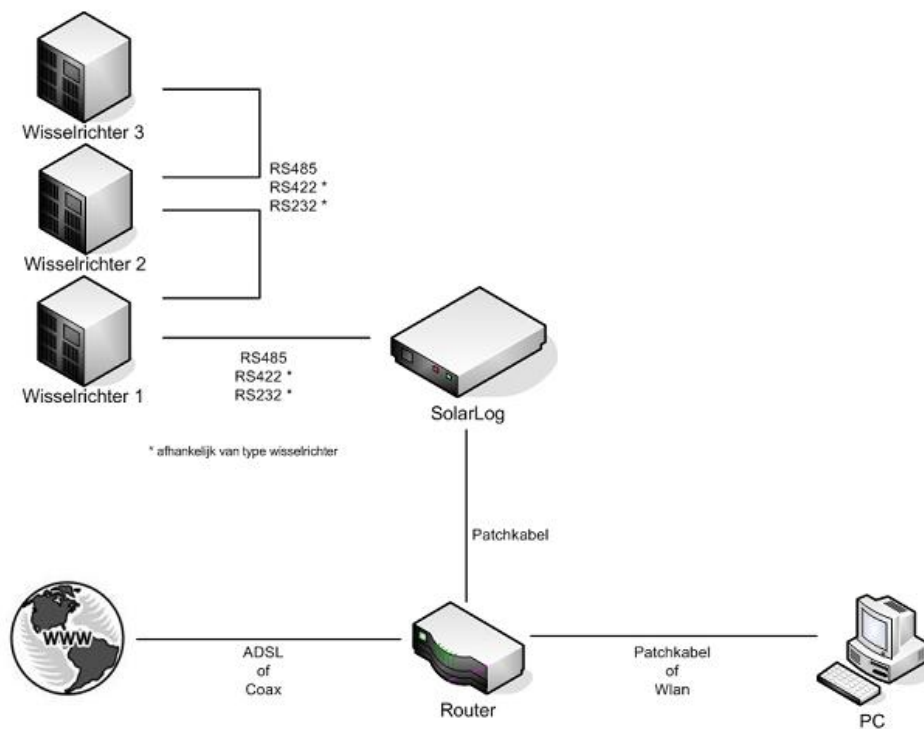

SolarLog aansluit voorbeelden

Principeschema

Powerline

Wlan

Draadloos RS485